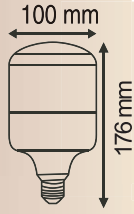

LSMÄRT

intelligent life

LED LAMPA | LED BULB

20 Watt T-TİPLİ LED LAMPA

KOD Product Code	RƏNG Color	GÜC Power	LÜMEN Lumens	ƏDƏD Box	QİYMƏT Price
EL-7101B	Ağ	20W	1800	30	3.00 \$
EL-7101G	Gün işığı	20W	1800	30	3.00 \$