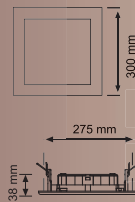

SUVAQ ALTI KVADRAT SLİM LED PANEL/SLIM SQUARE LED PANEL ARMATURES

18 Watt SUVAQ ALTI KVADRAT LED PANEL

KOD Product Code	RƏNG Color	GÜC Power	LÜMEN Lumens	ƏDƏD Box	QİYMƏT Price
EL-3118B	Ağ	18W	1620	20	8.85 \$
EL-3118G	Gün işığı	18W	1440	20	8.85 \$
EL-3118N	4000 K	18W	1440	20	8.85 \$