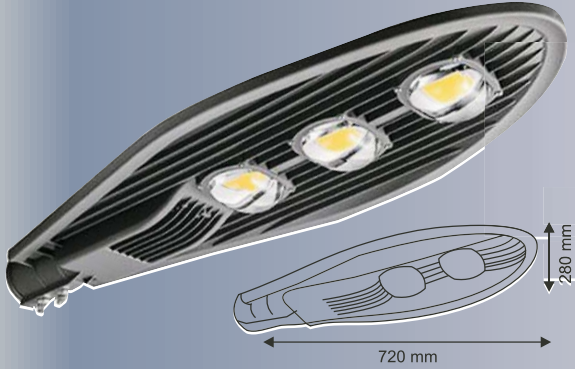

150 Watt SCOB LEDLİ KÜÇƏ İŞIQLANDIRMASI

KOD Product Code	RƏNG Color	GÜC Power	LÜMEN Lumens	ƏDƏD Box	QIYMƏT Price
EL-5052B	Ağ	150W	13500	5	160.00 $
EL-5052G	Gün işığı	150W	13500	5	160.00 $
EL-5052N	4000 K	150W	13500	5	160.00 $