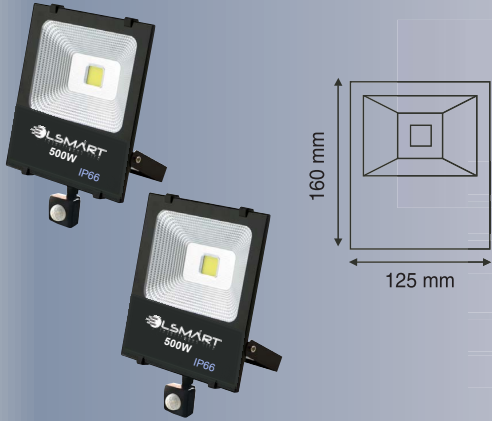

KOD Product Code	ÖLÇÜLƏRİ	ƏDƏD Box	QIYMƏT Price
EL-3709	1 ədəd		1.80 \$

ASQI APARATI

KOD Product Code	ÖLÇÜLƏRİ	ƏDƏD Box	QIYMƏT Price
EL-3707	1 ədəd	50	7.25 \$

LSMART

intelligent life

LED PROJEKTORLAR / LED FLOOD LIGHTS