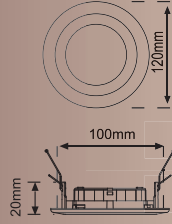

LED LAMPA Made in Azerbaijan

ELSMART

intelligent life

3 Watt SUVAQ ALTI DAİRƏVİ LED PANEL

KOD Product Code	RƏNG Color	GÜC Power	LÜMEN Lumens	ƏDƏD Box	QIYMƏT Price
EL-3003B	Ağ	3W	270	200	2.15 \$
EL-3003G	Gün işığı	3W	240	200	2.15 \$
EL-3003N	4000 K	3W	255	200	2.15 \$