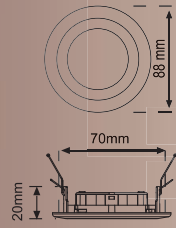

3 Watt QARA ÇƏRÇİVƏLİ SUVAQ ALTI DAİRƏVİ LED PANEL

KOD Product Code	RƏNG Color	GÜC Power	LÜMEN Lumens	ƏDƏD Box	QIYMƏT Price
EL-3003SB	Ağ	3W	270	200	4.15 $
EL-3003SG	Gün işığı	3W	240	200	4.15 $
EL-3003SN	4000 K	3W	255	200	4.15 $

6 Watt QARA ÇƏRÇİVƏLİ SUVAQ ALTI DAİRƏVİ LED PANEL