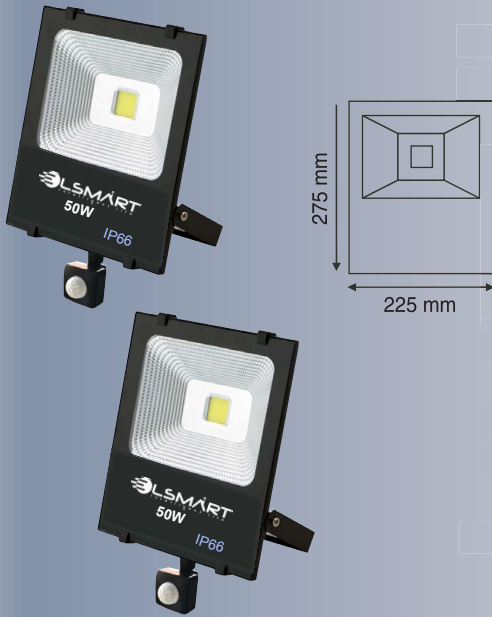

SENSORLU 10 Watt Cob Led Projektör

EL-5001SB	Ağ	10W	900	40	19.25 $
EL-5001SG	Gün işığı	10W	900	40	19.25 $

50 Watt Cob Led Projektör

KOD Product Code	RƏNG Color	GÜC Power	LÜMEN Lumens	ƏDƏD Box	QIYMƏT Price
EL-5004B	Ağ	50W	4500	10	14.00 $
EL-5004G	Gün işığı	50W	4500	10	14.00 $
EL-5004M	Mavi	50W	4500	10	17.00 $
EL-5004K	Qırmızı	50W	4500	10	17.00 $
EL-5004Y	Yaşıl	50W	4500	10	17.00 $
EL-5004A	Kəhraba	50W	4500	10	17.00 $
EL-5004R	RGB	50W	4500	10	30.00 $
EL-5004U	Bənövşeyi	50W	4500	10	39.00 $

SENSORLU 50 Watt Cob Led Projektör

EL-5004SB	Ağ	50W	4500	10	25.00 $
EL-5004SG	Gün işığı	50W	4500	10	25.00 $