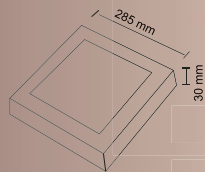

24 Watt SUVAQ ÜSTÜ KVADRAT LED PANEL

KOD Product Code	RƏNG Color	GÜC Power	LÜMEN Lumens	ƏDƏD Box	QIYMƏT Price
EL-3224B	Ağ	24W	2160	10	12.40 $
EL-3224G	Gün işığı	24W	1920	10	12.40 $
EL-3224N	4000 K	24W	2040	10	12.40 $