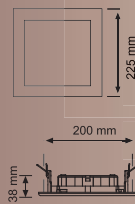

SUVAQ ALTI KVADRAT SLİM LED PANEL/SLIM SQUARE LED PANEL ARMATURES

18 Watt SUVAQ ALTI KVADRAT LED PANEL

KOD Product Code	RƏNG Color	GÜC Power	LÜMEN Lumens	ƏDƏD Box	QİYMƏT Price
EL-3118B	Ağ	18W	1620	20	8.85 $
EL-3118G	Gün işığı	18W	1440	20	8.85 $
EL-3118N	4000 K	18W	1440	20	8.85 $