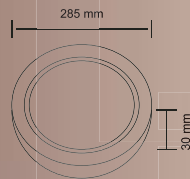

24 Watt QARA ÇƏRÇİVƏLİ SUVAQ ÜSTÜ DAİRƏVİ LED PANEL

KOD Product Code	RƏNG Color	GÜC Power	LÜMEN Lumens	ƏDƏD Box	QİYMƏT Price
EL-3324SB	Ağ	24W	2160	10	14.86 $
EL-3324SG	Gün işığı	24W	1920	10	14.86 $
EL-3324SN	4000 K	24W	2040	10	14.86 $