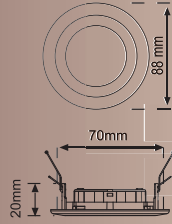

LED LAMPA Made in Azerbaijan

ELSMART

intelligent life

3 Watt SUVAQ ALTI DAİRƏVİ LED PANEL

KOD Product Code	RƏNG Color	GÜC Power	LÜMEN Lumens	ƏDƏD Box	QIYMƏT Price
EL-3003B	Ağ	3W	270	200	2.15 \$
EL-3003G	Gün işığı	3W	240	200	2.15 \$
EL-3003N	4000 K	3W	255	200	2.15 \$