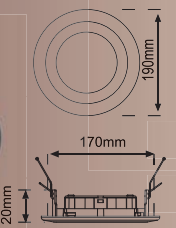

KOD Product Code	RƏNG Color	GÜC Power	LÜMEN Lumens	ƏDƏD Box	QIYMƏT Price
EL-3015SB	Ağ	15W	1350	80	7.71 $
EL-3015SG	Gün işığı	15W	1200	80	7.71 $
EL-3015SN	4000 K	15W	1275	80	7.71 $