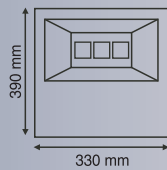

12-24V 50 Watt Cob Led Projektor

KOD Product Code	RƏNG Color	GÜC Power	LÜMEN Lumens	ƏDƏD Box	QIYMƏT Price
EL-5204B	Ağ	50W	4500	10	40.00 $
EL-5204G	Gün işığı	50W	4500	10	40.00 $
EL-5204M	Mavi	50W	4500	10	43.00 $
EL-5204K	Qırmızı	50W	4500	10	43.00 $
EL-5204Y	Yaşıl	50W	4500	10	43.00 $
EL-5204A	Kəhraba	50W	4500	10	43.00 $

12-24V 100 Watt Cob Led Projektor

KOD Product Code	RƏNG Color	GÜC Power	LÜMEN Lumens	ƏDƏD Box	QIYMƏT Price
EL-5205B	Ağ	100W	9000	10	80.00 $
EL-5205G	Gün işığı	100W	9000	10	80.00 $
EL-5205M	Mavi	100W	9000	10	85.00 $
EL-5205K	Qırmızı	100W	9000	10	85.00 $
EL-5205Y	Yaşıl	100W	9000	10	85.00 $
EL-5205A	Kəhraba	100W	9000	10	85.00 $

12-24V 150 Watt Cob Led Projektor

KOD Product Code	RƏNG Color	GÜC Power	LÜMEN Lumens	ƏDƏD Box	QIYMƏT Price
EL-5206B	Ağ	150W	13500	5	115.00 $
EL-5206G	Gün işığı	150W	13500	5	115.00 $
EL-5206M	Mavi	150W	13500	5	122.50 $
EL-5206K	Qırmızı	150W	13500	5	122.50 $
EL-5206Y	Yaşıl	150W	13500	5	122.50 $
EL-5206A	Kəhraba	150W	13500	5	122.50 $

12-24V 200 Watt Cob Led Projektor

KOD Product Code	RƏNG Color	GÜC Power	LÜMEN Lumens	ƏDƏD Box	QIYMƏT Price
EL-5207B	Ağ	200W	18000	5	145.00 $
EL-5207G	Gün işığı	200W	18000	5	145.00 $
EL-5207M	Mavi	200W	18000	5	157.50 $
EL-5207K	Qırmızı	200W	18000	5	157.50 $
EL-5207Y	Yaşıl	200W	18000	5	157.50 $
EL-5207A	Kəhraba	200W	18000	5	157.50 $