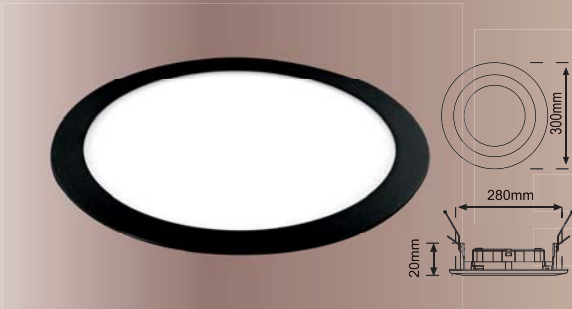

24 Watt QARA ÇƏRÇİVƏLİ SUVAQ ALTI DAİRƏVİ LED PANEL

KOD Product Code	RƏNG Color	GÜC Power	LÜMEN Lumens	ƏDƏD Box	QIYMƏT Price
EL-3024SB	Ağ	24W	2160	40	15.36 $
EL-3024SG	Gün işığı	24W	1920	40	15.36 $
EL-3024SN	4000 K	24W	2040	40	15.36 $

SUVAQ ALTI KVADRAT SLİM LED PANEL/SLIM SQUARE LED PANEL ARMATYRES