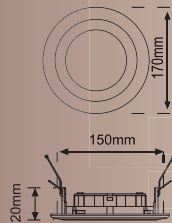

12 Watt SUVAQ ALTI DAİRƏVİ LED PANEL

KOD Product Code	RƏNG Color	GÜC Power	LÜMEN Lumens	ƏDƏD Box	QIYMƏT Price
EL-3012B	Ağ	12W	1080	80	4.00 $
EL-3012G	Gün işığı	12W	960	80	4.00 $
EL-3012N	4000 K	12W	1020	80	4.00 $