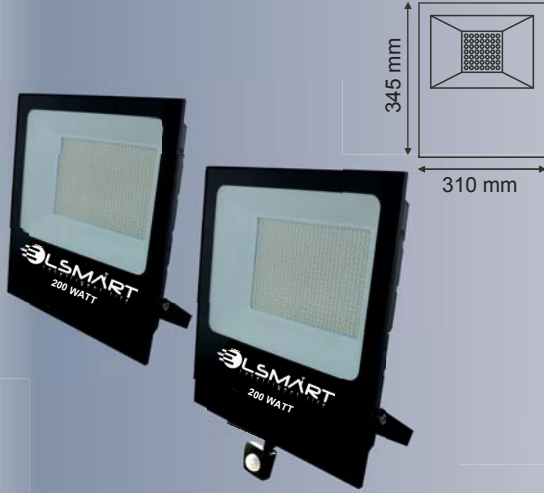

200 Watt SMD Led Projektor

KOD Product Code	RƏNG Color	GÜC Power	LÜMEN Lumens	ƏDƏD Box	QIYMƏT Price
EL-5107B	Ağ	200W	18000	5	40.00 $
EL-5107G	Gün işığı	200W	18000	5	40.00 $

SENSORLU 200 Watt SMD Led Projektor

KOD Product Code	RƏNG Color	GÜC Power	LÜMEN Lumens	ƏDƏD Box	QIYMƏT Price
EL-5107SB	Ağ	200W	18000	5	52.00 $
EL-5107SG	Gün işığı	200W	18000	5	52.00 $