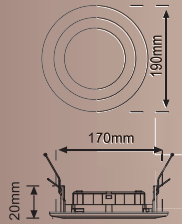

15 Watt SUVAQ ALTI DAİRƏVİ LED PANEL

KOD Product Code	RƏNG Color	GÜC Power	LÜMEN Lumens	ƏDƏD Box	QIYMƏT Price
EL-3015B	Ağ	15W	1350	80	4.85 $
EL-3015G	Gün işığı	15W	1200	80	4.85 $
EL-3015N	4000 K	15W	1275	80	4.85 $