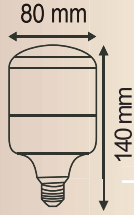

20 Watt T-TİPLİ LED LAMPA

KOD Product Code	RƏNG Color	GÜC Power	LÜMEN Lumens	ƏDƏD Box	QİYMƏT Price
EL-7101B	Ağ	20W	1800	30	3.00 $
EL-7101G	Gün işığı	20W	1800	30	3.00 $