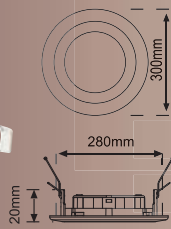

24 Watt SUVAQ ALTI DAİRƏVİ LED PANEL

KOD Product Code	RƏNG Color	GÜC Power	LÜMEN Lumens	ƏDƏD Box	QİYMƏT Price
EL-3024B	Ağ	24W	2160	40	12.50 $
EL-3024G	Gün işığı	24W	1920	40	12.50 $
EL-3024N	4000 K	24W	2040	40	12.50 $