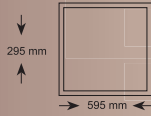

24 Watt 30x60 Clipin Backlight Led Panellər

KOD Product Code	RƏNG Color	GÜC Power	LÜMEN Lumens	ƏDƏD Box	QIYMƏT Price
EL-3060B	Ağ	24W	2160	10	11.15 $
EL-3060G	Gün işığı	24W	1920	10	11.15 $
EL-3060N	4000 K	24W	1920	10	11.15 $