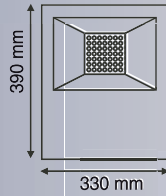

150 Watt SMD Led Projektör

KOD Product Code	RƏNG Color	GÜC Power	LÜMEN Lumens	ƏDƏD Box	QIYMƏT Price
EL-5106B	Ağ	150W	13500	5	29.15 $
EL-5106G	Gün işığı	150W	13500	5	29.15 $

SENSORLU 150 Watt SMD Led Projektör

KOD Product Code	RƏNG Color	GÜC Power	LÜMEN Lumens	ƏDƏD Box	QIYMƏT Price
EL-5106SB	Ağ	150W	13500	5	40.00 $
EL-5106SG	Gün işığı	150W	13500	5	40.00 $