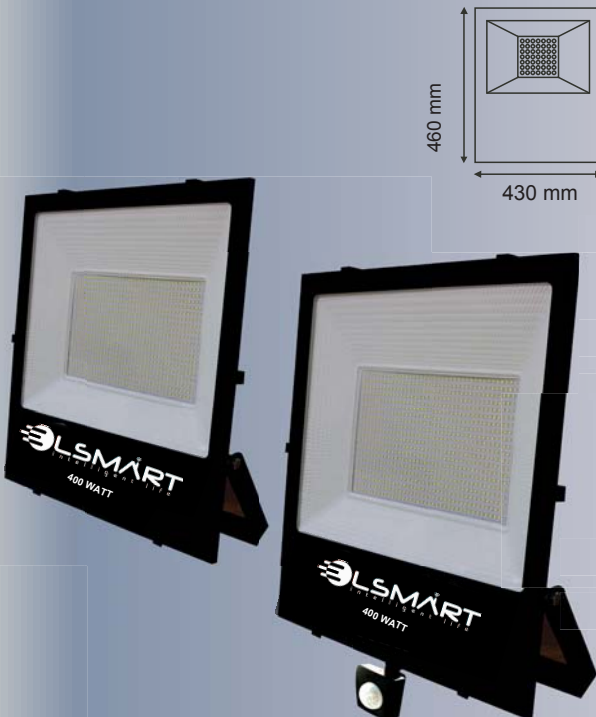

SENSORLU 200 Watt SMD Led Projektor

KOD Product Code	RƏNG Color	GÜC Power	LÜMEN Lumens	ƏDƏD Box	QIYMƏT Price
EL-5107SB	Ağ	200W	18000	5	52.00 \$
EL-5107SG	Gün işığı	200W	18000	5	52.00 \$

300 Watt SMD Led Projektor

KOD Product Code	RƏNG Color	GÜC Power	LÜMEN Lumens	ƏDƏD Box	QIYMƏT Price
EL-5108B	Ağ	300W	27000	1	71.50 \$
EL-5108G	Gün işığı	300W	27000	1	71.50 \$

SENSORLU 300 Watt SMD Led Projektor

KOD Product Code	RƏNG Color	GÜC Power	LÜMEN Lumens	ƏDƏD Box	QIYMƏT Price
EL-5108SB	Ağ	300W	27000	1	85.00 \$
EL-5108SG	Gün işığı	300W	27000	1	85.00 \$