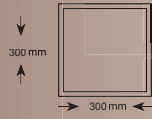

24 Watt 30x30Clipin Backlight Led Panellər

KOD Product Code	RƏNG Color	GÜC Power	LÜMEN Lumens	ƏDƏD Box	QIYMƏT Price
EL-3524B	Ağ	24W	2160	20	9.30 $
EL-3524G	Gün işığı	24W	1920	20	9.30 $
EL-3524N	4000 K	24W	1920	20	9.30 $