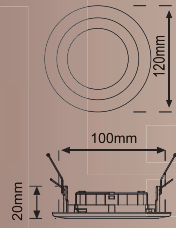

KOD Product Code	RƏNG Color	GÜC Power	LÜMEN Lumens	ƏDƏD Box	QIYMƏT Price
EL-3006SB	Ağ	6W	540	100	4.72 $
EL-3006SG	Gün işığı	6W	480	100	4.72 $
EL-3006SN	4000 K	6W	510	100	4.72 $

9 Watt QARA ÇƏRÇİVƏLİ SUVAQ ALTI DAİRƏVİ LED PANEL