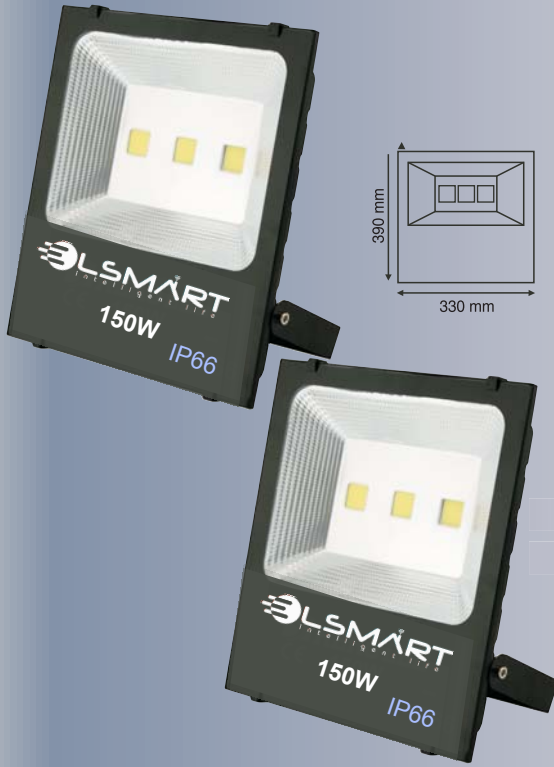

SENSORLU 10 Watt Cob Led Projektör

EL-5001SB	Ağ	10W	900	40	19.25 \$
EL-5001SG	Gün işığı	10W	900	40	19.25 \$

50 Watt Cob Led Projektör

KOD Product Code	RƏNG Color	GÜC Power	LÜMEN Lumens	ƏDƏD Box	QIYMƏT Price
EL-5004B	Ağ	50W	4500	10	14.00 \$
EL-5004G	Gün işığı	50W	4500	10	14.00 \$
EL-5004M	Mavi	50W	4500	10	17.00 \$
EL-5004K	Qırmızı	50W	4500	10	17.00 \$
EL-5004Y	Yaşıl	50W	4500	10	17.00 \$
EL-5004A	Kəhraba	50W	4500	10	17.00 \$
EL-5004R	RGB	50W	4500	10	30.00 \$
EL-5004U	Bənövşeyi	50W	4500	10	39.00 \$

SENSORLU 50 Watt Cob Led Projektör

EL-5004SB	Ağ	50W	4500	10	25.00 \$
EL-5004SG	Gün işığı	50W	4500	10	25.00 \$

100 Watt Cob Led Projektör

KOD Product Code	RƏNG Color	GÜC Power	LÜMEN Lumens	ƏDƏD Box	QIYMƏT Price
EL-5005B	Ağ	100W	9000	10	24.25 \$
EL-5005G	Gün işığı	100W	9000	10	24.25 \$
EL-5005M	Mavi	100W	9000	10	29.25 \$
EL-5005K	Qırmızı	100W	9000	10	29.25 \$
EL-5005Y	Yaşıl	100W	9000	10	29.25 \$
EL-5005A	Kəhraba	100W	9000	10	29.25 \$
EL-5005U	Bənövşeyi	100W	9000	10	74.25 \$

SENSORLU 100 Watt Cob Led Projektör

EL-5005SB	Ağ	100W	9000	10	34.00 \$
EL-5005SG	Gün işığı	100W	9000	10	34.00 \$

150 Watt Cob Led Projektor

KOD Product Code	RƏNG Color	GÜC Power	LÜMEN Lumens	ƏDƏD Box	QIYMƏT Price
EL-5006B	Ağ	150W	13500	5	42.50 \$
EL-5006G	Gün işığı	150W	13500	5	42.50 \$
EL-5006M	Mavi	150W	13500	5	47.50 \$
EL-5006K	Qırmızı	150W	13500	5	47.50 \$
EL-5006Y	Yaşıl	150W	13500	5	47.50 \$
EL-5006A	Kəhraba	150W	13500	5	47.50 \$
EL-5006U	Bənövşəyi	150W	13500	5	117.50 \$