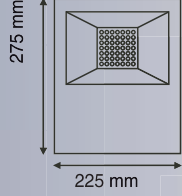

50 Watt SMD Led Projektör

KOD Product Code	RƏNG Color	GÜC Power	LÜMEN Lumens	ƏDƏD Box	QIYMƏT Price
EL-5104B	Ağ	50W	4500	20	11.50 $
EL-5104G	Gün işığı	50W	4500	20	11.50 $

SENSORLU 50 Watt SMD Led Projektör

KOD Product Code	RƏNG Color	GÜC Power	LÜMÜN Lumens	ƏDƏD Box	QIYMƏT Price
EL-5104SB	Ağ	50W	4500	20	21.50 $
EL-5104SG	Gün işığı	50W	4500	20	21.50 $