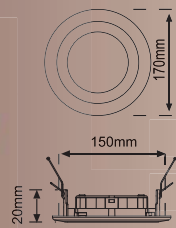

KOD Product Code	RƏNG Color	GÜC Power	LÜMEN Lumens	ƏDƏD Box	QIYMƏT Price
EL-3012SB	Ağ	12W	1080	80	6.86 $
EL-3012SG	Gün işığı	12W	960	80	6.86 $
EL-3012SN	4000 K	12W	1020	80	6.86 $

15 Watt QARA ÇƏRÇİVƏLİ SUVAQ ALTI DAİRƏVİ LED PANEL