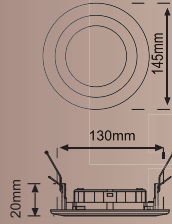

9 Watt SUVAQ ALTI DAİRƏVİ LED PANEL

KOD Product Code	RƏNG Color	GÜC Power	LÜMEN Lumens	ƏDƏD Box	QIYMƏT Price
EL-3009B	Ağ	9W	810	80	3.72 $
EL-3009G	Gün işığı	9W	720	80	3.72 $
EL-3009N	4000 K	9W	765	80	3.72 $