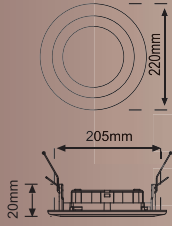

18 Watt SUVAQ ALTI DAİRƏVİ LED PANEL

KOD Product Code	RƏNG Color	GÜC Power	LÜMEN Lumens	ƏDƏD Box	QİYMƏT Price
EL-3018B	Ağ	18W	1620	80	5.15 $
EL-3018G	Gün işığı	18W	1480	80	5.15 $
EL-3018N	4000 K	18W	1480	80	5.15 $