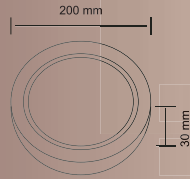

18 Watt QARA ÇƏRÇİVƏLİ SUVAQ ÜSTÜ DAİRƏVİ LED PANEL

KOD Product Code	RƏNG Color	GÜC Power	LÜMEN Lumens	ƏDƏD Box	QİYMƏT Price
EL-3318SB	Ağ	18W	1620	20	10.36 $
EL-3318SG	Gün işığı	18W	1440	20	10.36 $
EL-3318SN	4000 K	18W	1440	20	10.36 $