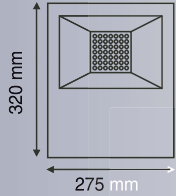

100 Watt SMD Led Projektör

KOD Product Code	RƏNG Color	GÜC Power	LÜMEN Lumens	ƏDƏD Box	QIYMƏT Price
EL-5105B	Ağ	100W	9000	20	19.15 $
EL-5105G	Gün işığı	100W	9000	20	19.15 $

SENSORLU 100 Watt SMD Led Projektör

KOD Product Code	RƏNG Color	GÜC Power	LÜMEN Lumens	ƏDƏD Box	QIYMƏT Price
EL-5105SB	Ağ	100W	9000	20	30.00 $
EL-5105SG	Gün işığı	100W	9000	20	30.00 $