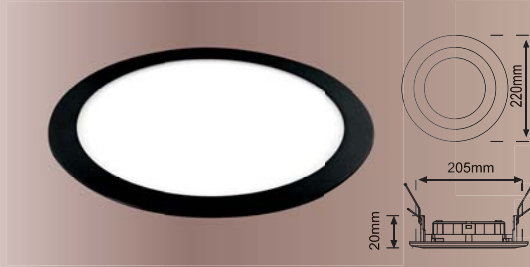

18 Watt QARA ÇƏRÇİVƏLİ SUVAQ ALTI DAİRƏVİ LED PANEL

KOD Product Code	RƏNG Color	GÜC Power	LÜMEN Lumens	ƏDƏD Box	QIYMƏT Price
EL-3018SB	Ağ	18W	1620	80	8.01 $
EL-3018SG	Gün işığı	18W	1480	80	8.01 $
EL-3018SN	4000 K	18W	1480	80	8.01 $