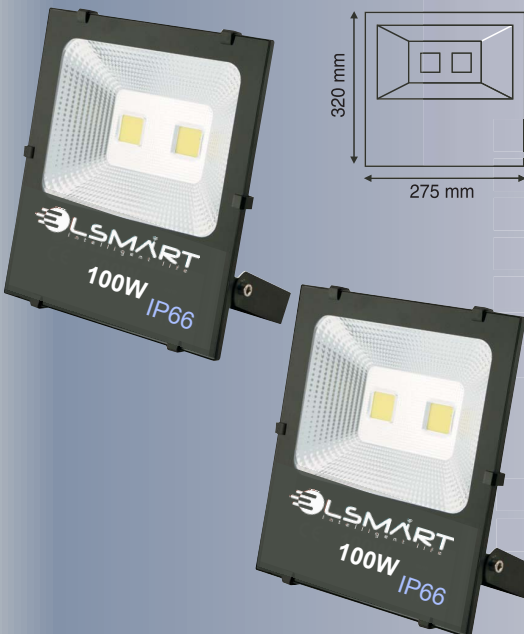

10 Watt Cob Led Projektör

KOD Product Code	RƏNG Color	GÜC Power	LÜMEN Lumens	ƏDƏD Box	QIYMƏT Price
EL-5001B	Ağ	10W	900	40	8.00 \$
EL-5001G	Gün işığı	10W	900	40	8.00 \$
EL-5001M	Mavi	10W	900	40	9.25 \$
EL-5001K	Qırmızı	10W	900	40	9.25 \$
EL-5001Y	Yaşıl	10W	900	40	9.25 \$
EL-5001A	Kəhraba	10W	900	40	9.25 \$
EL-5001R	RGB	10W	900	40	15.70 \$

SENSORLU 10 Watt Cob Led Projektör

EL-5001SB	Ağ	10W	900	40	19.25 \$
EL-5001SG	Gün işığı	10W	900	40	19.25 \$

50 Watt Cob Led Projektör

KOD Product Code	RƏNG Color	GÜC Power	LÜMEN Lumens	ƏDƏD Box	QIYMƏT Price
EL-5004B	Ağ	50W	4500	10	14.00 \$
EL-5004G	Gün işığı	50W	4500	10	14.00 \$
EL-5004M	Mavi	50W	4500	10	17.00 \$
EL-5004K	Qırmızı	50W	4500	10	17.00 \$
EL-5004Y	Yaşıl	50W	4500	10	17.00 \$
EL-5004A	Kəhraba	50W	4500	10	17.00 \$
EL-5004R	RGB	50W	4500	10	30.00 \$
EL-5004U	Bənövşeyi	50W	4500	10	39.00 \$

SENSORLU 50 Watt Cob Led Projektör

EL-5004SB	Ağ	50W	4500	10	25.00 \$
EL-5004SG	Gün işığı	50W	4500	10	25.00 \$

100 Watt Cob Led Projektör

KOD Product Code	RƏNG Color	GÜC Power	LÜMEN Lumens	ƏDƏD Box	QIYMƏT Price
EL-5005B	Ağ	100W	9000	10	24.25 \$
EL-5005G	Gün işığı	100W	9000	10	24.25 \$
EL-5005M	Mavi	100W	9000	10	29.25 \$
EL-5005K	Qırmızı	100W	9000	10	29.25 \$
EL-5005Y	Yaşıl	100W	9000	10	29.25 \$
EL-5005A	Kəhraba	100W	9000	10	29.25 \$
EL-5005U	Bənövşeyi	100W	9000	10	74.25 \$