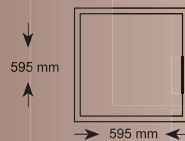

54 Watt 60x60Clipin Backlight Led Panellər

KOD Product Code	RƏNG Color	GÜC Power	LÜMEN Lumens	ƏDƏD Box	QIYMƏT Price
EL-3554B	Ağ	54W	4860	10	14.00 $
EL-3554G	Gün işığı	54W	4860	10	14.00 $
EL-3554N	4000 K	54W	4860	10	14.00 $