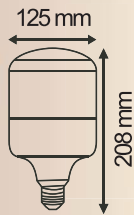

50 Watt T-TİPLİ LED LAMPA

KOD Product Code	RƏNG Color	GÜC Power	LÜMEN Lumens	ƏDƏD Box	QİYMƏT Price
EL-7104B	Ağ	50W	4500	20	6.00 $
EL-7104G	Gün işığı	50W	4500	20	6.00 $