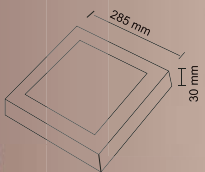

24 Watt QARA ÇƏRÇİVƏLİ SUVAQ ÜSTÜ KVADRAT LED PANEL

KOD Product Code	RƏNG Color	GÜC Power	LÜMEN Lumens	ƏDƏD Box	QİYMƏT Price
EL-3224SB	Ağ	24W	2160	10	15.26 $
EL-3224SG	Gün işığı	24W	1920	10	15.26 $
EL-3224SN	4000 K	24W	2040	10	15.26 $