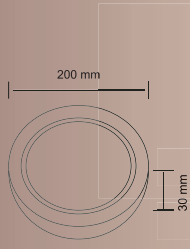

18 Watt SUVAQ ÜSTÜ DAİRƏVİ LED PANEL

KOD Product Code	RƏNG Color	GÜC Power	LÜMEN Lumens	ƏDƏD Box	QIYMƏT Price
EL-3318B	Ağ	18W	1620	20	7.50 $
EL-3318G	Gün işığı	18W	1440	20	7.50 $
EL-3318N	4000 K	18W	1440	20	7.50 $