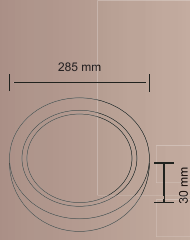

24 Watt SUVAQ ÜSTÜ DAİRƏVİ LED PANEL

KOD Product Code	RƏNG Color	GÜC Power	LÜMEN Lumens	ƏDƏD Box	QIYMƏT Price
EL-3324B	Ağ	24W	2160	10	12.00 $
EL-3324G	Gün işığı	24W	1920	10	12.00 $
EL-3324N	4000 K	24W	2040	10	12.00 $