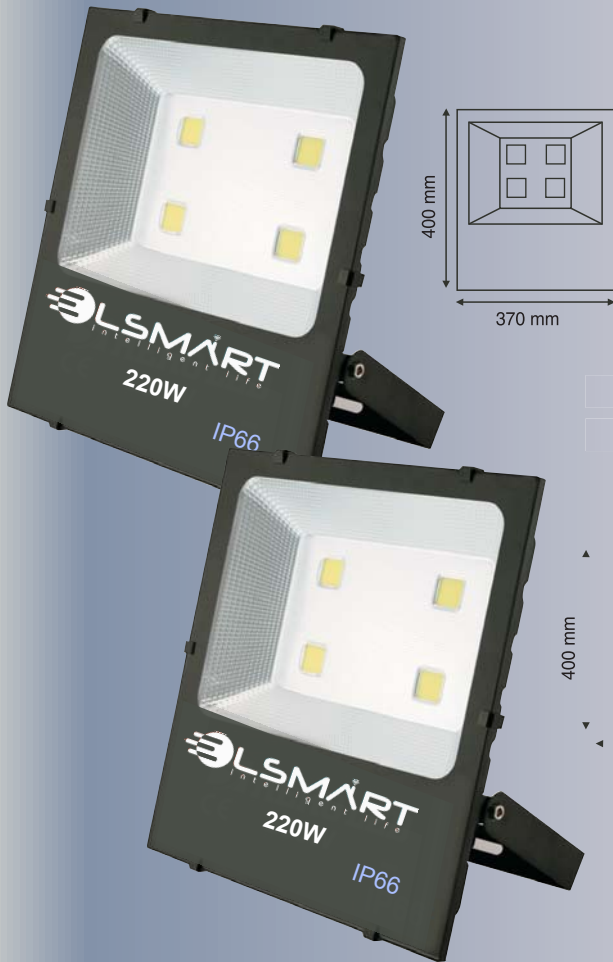

SENSORLU 50 Watt Cob Led Projektör

EL-5004SB	Ağ	50W	4500	10	25.00 \$
EL-5004SG	Gün işığı	50W	4500	10	25.00 \$

100 Watt Cob Led Projektör

KOD Product Code	RƏNG Color	GÜC Power	LÜMEN Lumens	ƏDƏD Box	QIYMƏT Price
EL-5005B	Ağ	100W	9000	10	24.25 \$
EL-5005G	Gün işığı	100W	9000	10	24.25 \$
EL-5005M	Mavi	100W	9000	10	29.25 \$
EL-5005K	Qırmızı	100W	9000	10	29.25 \$
EL-5005Y	Yaşıl	100W	9000	10	29.25 \$
EL-5005A	Kəhraba	100W	9000	10	29.25 \$
EL-5005U	Bənövşeyi	100W	9000	10	74.25 \$

SENSORLU 100 Watt Cob Led Projektör

EL-5005SB	Ağ	100W	9000	10	34.00 \$
EL-5005SG	Gün işığı	100W	9000	10	34.00 \$

150 Watt Cob Led Projektor

KOD Product Code	RƏNG Color	GÜC Power	LÜMEN Lumens	ƏDƏD Box	QIYMƏT Price
EL-5006B	Ağ	150W	13500	5	42.50 \$
EL-5006G	Gün işığı	150W	13500	5	42.50 \$
EL-5006M	Mavi	150W	13500	5	47.50 \$
EL-5006K	Qırmızı	150W	13500	5	47.50 \$
EL-5006Y	Yaşıl	150W	13500	5	47.50 \$
EL-5006A	Kəhraba	150W	13500	5	47.50 \$
EL-5006U	Bənövşəyi	150W	13500	5	117.50 \$

SENSORLU 150 Watt Cob Led Projektor

EL-5006SB	Ağ	150W	13500	5	34.00 \$
EL-5006SG	Gün işığı	150W	13500	5	34.00 \$

200 Watt Cob Led Projektor

KOD Product Code	RƏNG Color	GÜC Power	LÜMEN Lumens	ƏDƏD Box	QIYMƏT Price
EL-5007B	Ağ	200W	18000	5	51.50 \$
EL-5007G	Gün işığı	200W	18000	5	51.50 \$
EL-5007M	Mavi	200W	18000	5	60.00 \$
EL-5007K	Qırmızı	200W	18000	5	60.00 \$
EL-5007Y	Yaşıl	200W	18000	5	60.00 \$
EL-5007A	Kəhraba	200W	18000	5	60.00 \$
EL-5007U	Bənövşəyi	200W	18000	5	151.50 \$