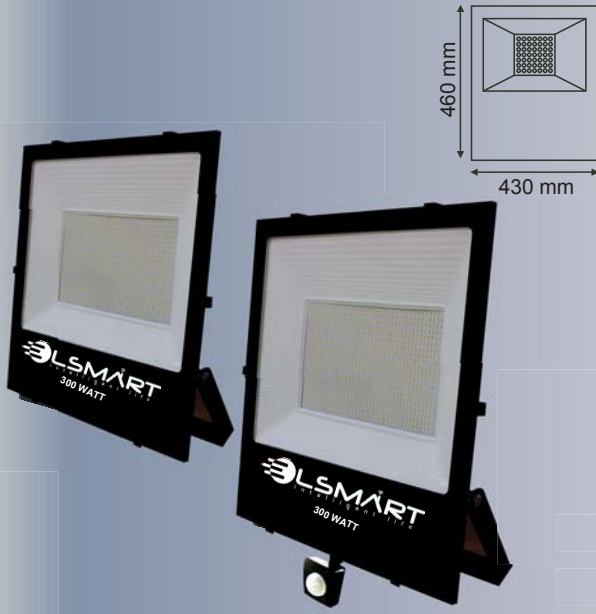

KOD Product Code	RƏNG Color	GÜC Power	LÜMEN Lumens	ƏDƏD Box	QIYMƏT Price
EL-5106SB	Ağ	150W	13500	5	40.00 \$
EL-5106SG	Gün işığı	150W	13500	5	40.00 \$

200 Watt SMD Led Projektor

KOD Product Code	RƏNG Color	GÜC Power	LÜMEN Lumens	ƏDƏD Box	QIYMƏT Price
EL-5107B	Ağ	200W	18000	5	40.00 \$
EL-5107G	Gün işığı	200W	18000	5	40.00 \$

SENSORLU 200 Watt SMD Led Projektor

KOD Product Code	RƏNG Color	GÜC Power	LÜMEN Lumens	ƏDƏD Box	QIYMƏT Price
EL-5107SB	Ağ	200W	18000	5	52.00 \$
EL-5107SG	Gün işığı	200W	18000	5	52.00 \$

300 Watt SMD Led Projektor