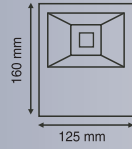

12-24V 50 Watt Cob Led Projektor

KOD Product Code	RƏNG Color	GÜC Power	LÜMEN Lumens	ƏDƏD Box	QIYMƏT Price
EL-5204B	Ağ	50W	4500	10	40.00 $
EL-5204G	Gün işığı	50W	4500	10	40.00 $
EL-5204M	Mavi	50W	4500	10	43.00 $
EL-5204K	Qırmızı	50W	4500	10	43.00 $
EL-5204Y	Yaşıl	50W	4500	10	43.00 $
EL-5204A	Kəhraba	50W	4500	10	43.00 $

12-24V 100 Watt Cob Led Projektor

KOD Product Code	RƏNG Color	GÜC Power	LÜMEN Lumens	ƏDƏD Box	QIYMƏT Price
EL-5205B	Ağ	100W	9000	10	80.00 $
EL-5205G	Gün işığı	100W	9000	10	80.00 $
EL-5205M	Mavi	100W	9000	10	85.00 $
EL-5205K	Qırmızı	100W	9000	10	85.00 $
EL-5205Y	Yaşıl	100W	9000	10	85.00 $
EL-5205A	Kəhraba	100W	9000	10	85.00 $

12-24V 150 Watt Cob Led Projektor

KOD Product Code	RƏNG Color	GÜC Power	LÜMEN Lumens	ƏDƏD Box	QIYMƏT Price
EL-5206B	Ağ	150W	13500	5	115.00 $
EL-5206G	Gün işığı	150W	13500	5	115.00 $
EL-5206M	Mavi	150W	13500	5	122.50 $
EL-5206K	Qırmızı	150W	13500	5	122.50 $
EL-5206Y	Yaşıl	150W	13500	5	122.50 $
EL-5206A	Kəhraba	150W	13500	5	122.50 $

12-24V 200 Watt Cob Led Projektor

KOD Product Code	RƏNG Color	GÜC Power	LÜMEN Lumens	ƏDƏD Box	QIYMƏT Price
EL-5207B	Ağ	200W	18000	5	145.00 $
EL-5207G	Gün işığı	200W	18000	5	145.00 $
EL-5207M	Mavi	200W	18000	5	157.50 $
EL-5207K	Qırmızı	200W	18000	5	157.50 $
EL-5207Y	Yaşıl	200W	18000	5	157.50 $
EL-5207A	Kəhraba	200W	18000	5	157.50 $