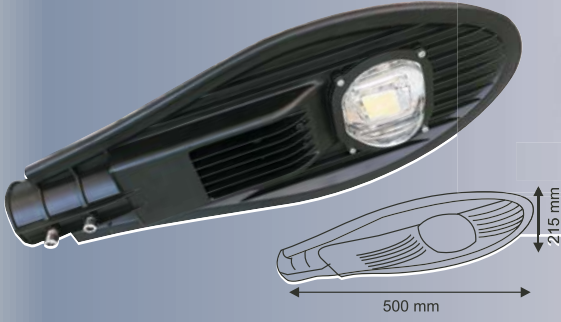

50 Watt SCOB LEDLİ KÜÇƏ İŞIQLANDIRMASI

KOD Product Code	RƏNG Color	GÜC Power	LÜMEN Lumens	ƏDƏD Box	QIYMƏT Price
EL-5050B	Ağ	50W	4500	5	50.00 $
EL-5050G	Gün işığı	50W	4000	5	50.00 $
EL-5050N	4000 K	50W	4000	5	50.00 $