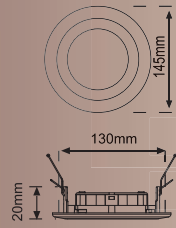

KOD Product Code	RƏNG Color	GÜC Power	LÜMEN Lumens	ƏDƏD Box	QIYMƏT Price
EL-3009SB	Ağ	9W	810	80	5.72 $
EL-3009SG	Gün işığı	9W	720	80	5.72 $
EL-3009SN	4000 K	9W	765	80	5.72 $

12 Watt QARA ÇƏRÇİVƏLİ SUVAQ ALTI DAİRƏVİ LED PANEL