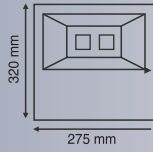

12-24V 50 Watt Cob Led Projektor

KOD Product Code	RƏNG Color	GÜC Power	LÜMEN Lumens	ƏDƏD Box	QIYMƏT Price
EL-5204B	Ağ	50W	4500	10	40.00 $
EL-5204G	Gün işığı	50W	4500	10	40.00 $
EL-5204M	Mavi	50W	4500	10	43.00 $
EL-5204K	Qırmızı	50W	4500	10	43.00 $
EL-5204Y	Yaşıl	50W	4500	10	43.00 $
EL-5204A	Kəhraba	50W	4500	10	43.00 $

12-24V 100 Watt Cob Led Projektor

KOD Product Code	RƏNG Color	GÜC Power	LÜMEN Lumens	ƏDƏD Box	QIYMƏT Price
EL-5205B	Ağ	100W	9000	10	80.00 $
EL-5205G	Gün işığı	100W	9000	10	80.00 $
EL-5205M	Mavi	100W	9000	10	85.00 $
EL-5205K	Qırmızı	100W	9000	10	85.00 $
EL-5205Y	Yaşıl	100W	9000	10	85.00 $
EL-5205A	Kəhraba	100W	9000	10	85.00 $

12-24V 150 Watt Cob Led Projektor

KOD Product Code	RƏNG Color	GÜC Power	LÜMEN Lumens	ƏDƏD Box	QIYMƏT Price
EL-5206B	Ağ	150W	13500	5	115.00 $
EL-5206G	Gün işığı	150W	13500	5	115.00 $
EL-5206M	Mavi	150W	13500	5	122.50 $
EL-5206K	Qırmızı	150W	13500	5	122.50 $
EL-5206Y	Yaşıl	150W	13500	5	122.50 $
EL-5206A	Kəhraba	150W	13500	5	122.50 $

12-24V 200 Watt Cob Led Projektor

KOD Product Code	RƏNG Color	GÜC Power	LÜMEN Lumens	ƏDƏD Box	QIYMƏT Price
EL-5207B	Ağ	200W	18000	5	145.00 $
EL-5207G	Gün işığı	200W	18000	5	145.00 $
EL-5207M	Mavi	200W	18000	5	157.50 $
EL-5207K	Qırmızı	200W	18000	5	157.50 $
EL-5207Y	Yaşıl	200W	18000	5	157.50 $
EL-5207A	Kəhraba	200W	18000	5	157.50 $