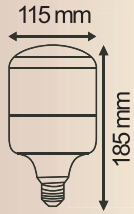

40 Watt T-TİPLİ LED LAMPA

KOD Product Code	RƏNG Color	GÜC Power	LÜMEN Lumens	ƏDƏD Box	QİYMƏT Price
EL-7103B	Ağ	40W	3600	20	4.30 $
EL-7103G	Gün işığı	40W	3600	20	4.30 $