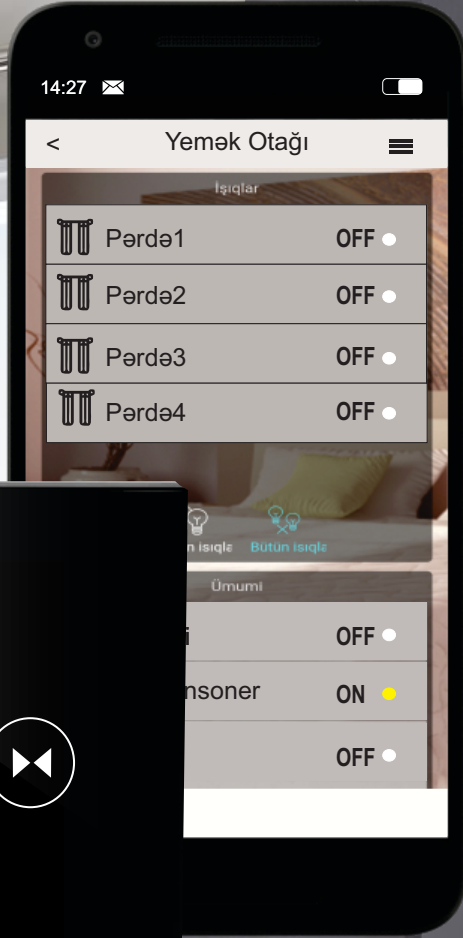

İş Yüğü 1000W/Gang

Çıxışların Sayı 4 Çıxışlı

Rəng Boz

Sensorlu Pərdə İdarəetmə Açarı

Sensorlu Pərdə İdarəetmə Açarı

Sensorlu Pərdə İdarəetmə Açarı

Model: EL-01CW / EL-01CWRF / EI-01CWW / EL-01CWZ / EL-01CWWRF