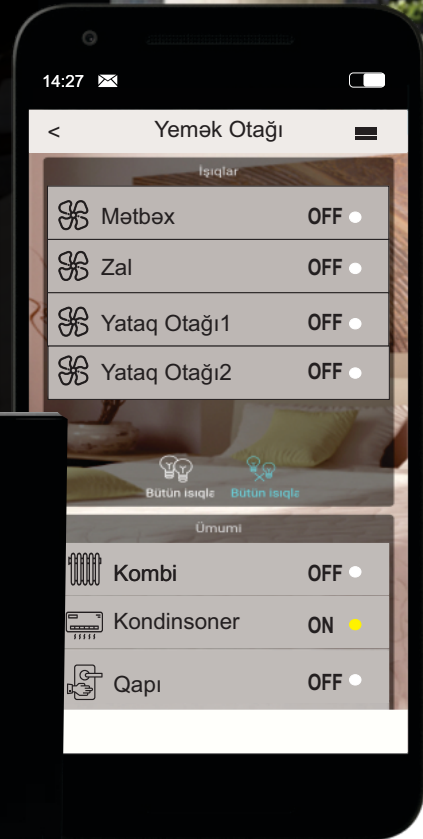

Sensorlu Havalandırma İdarəetmə Açarı