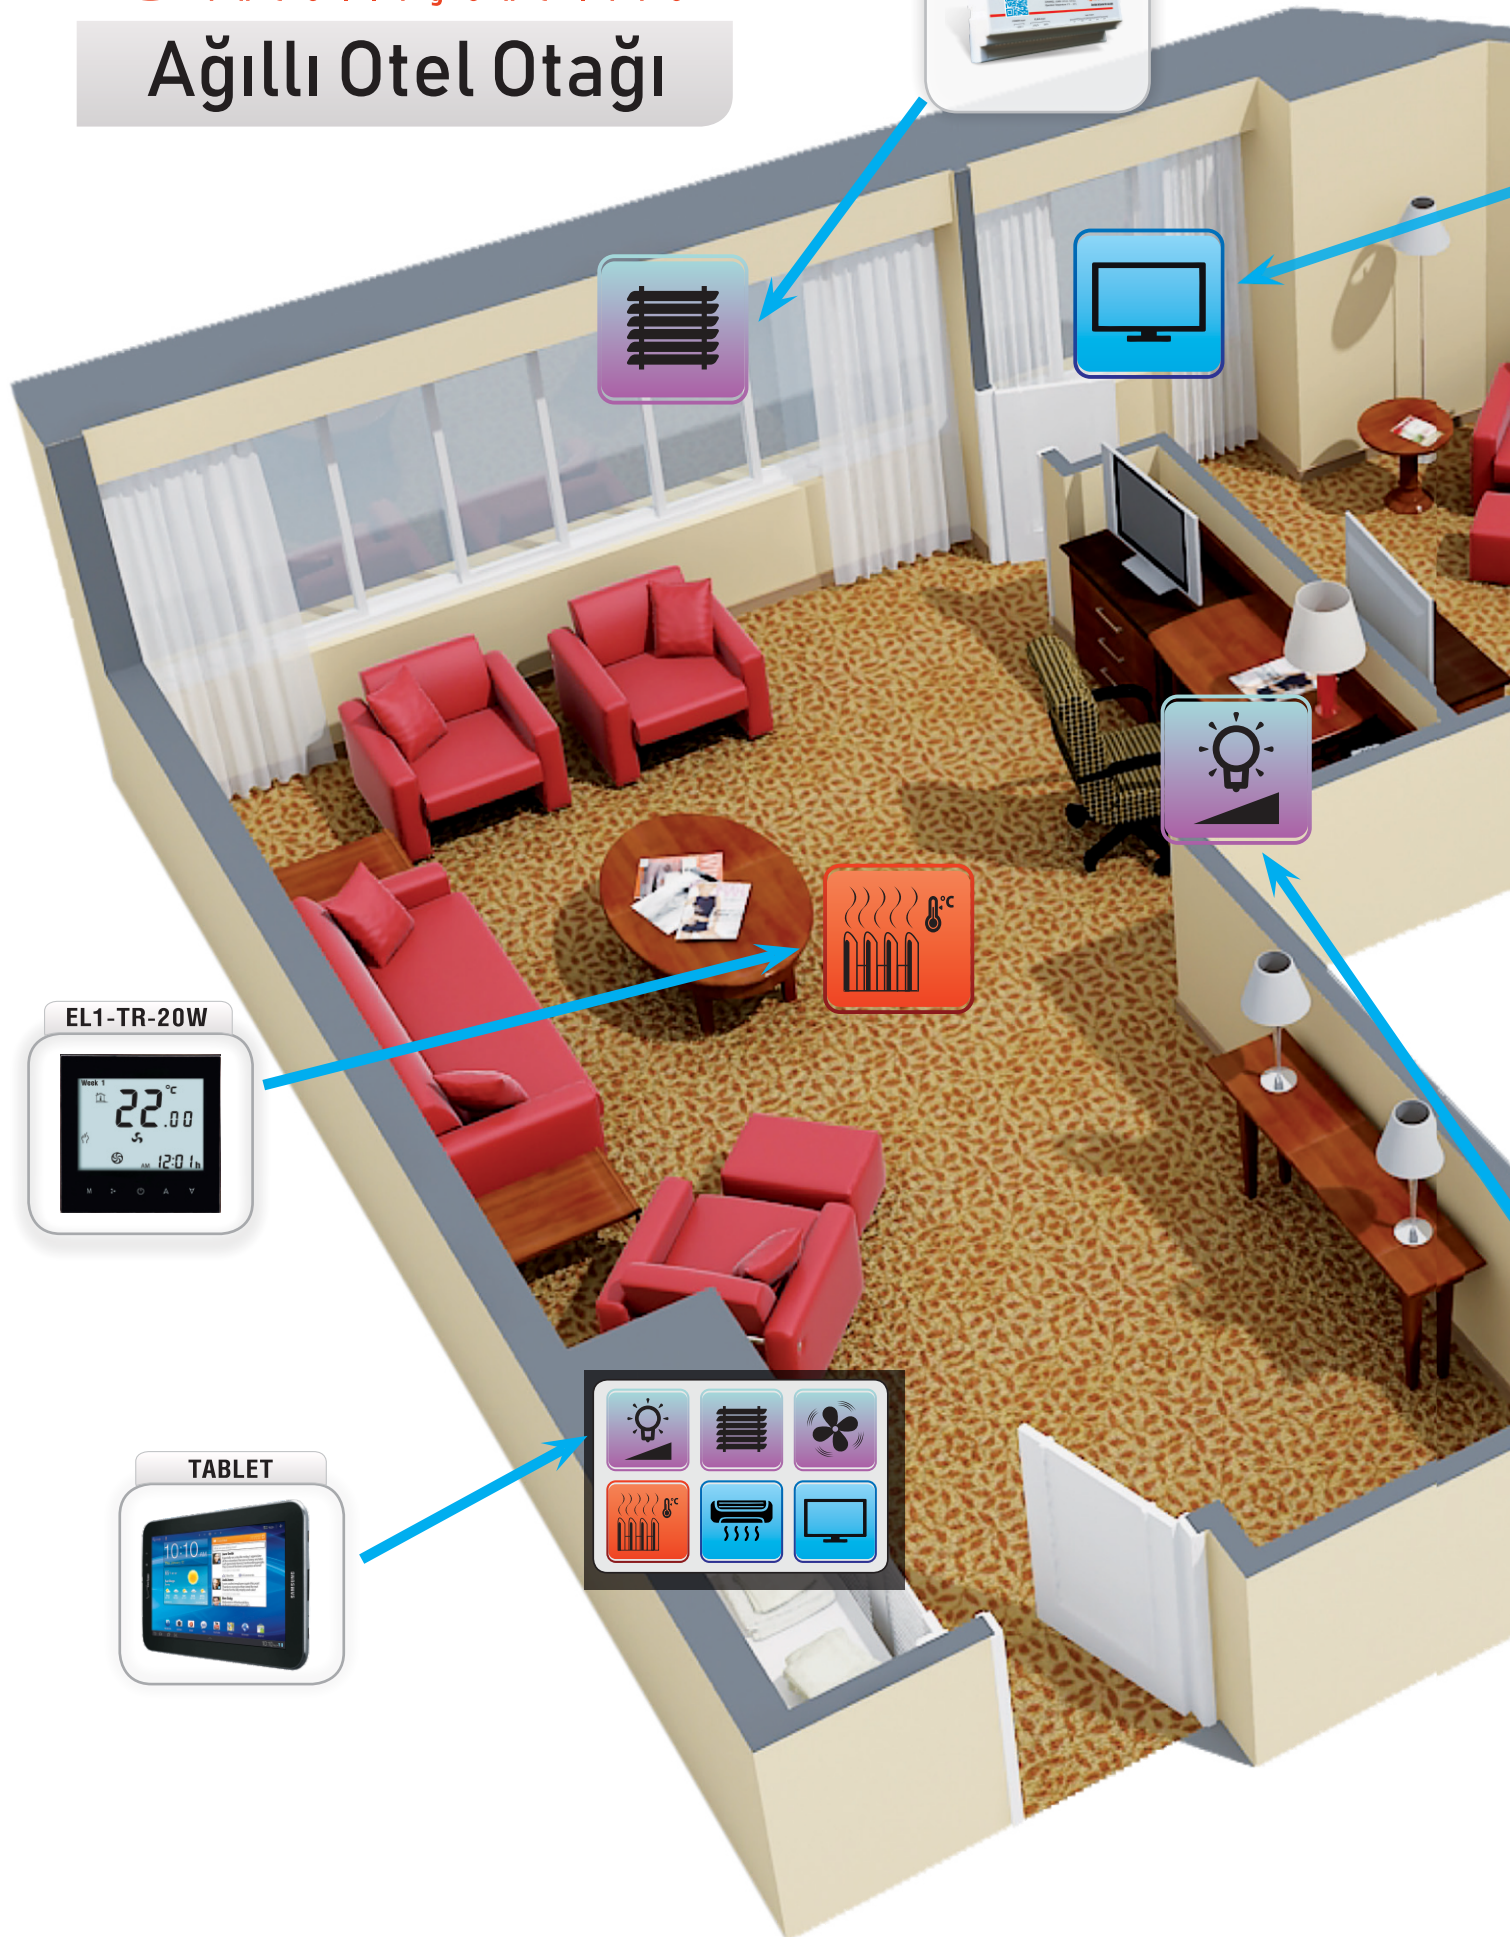

Ağıllı Otel Otağı