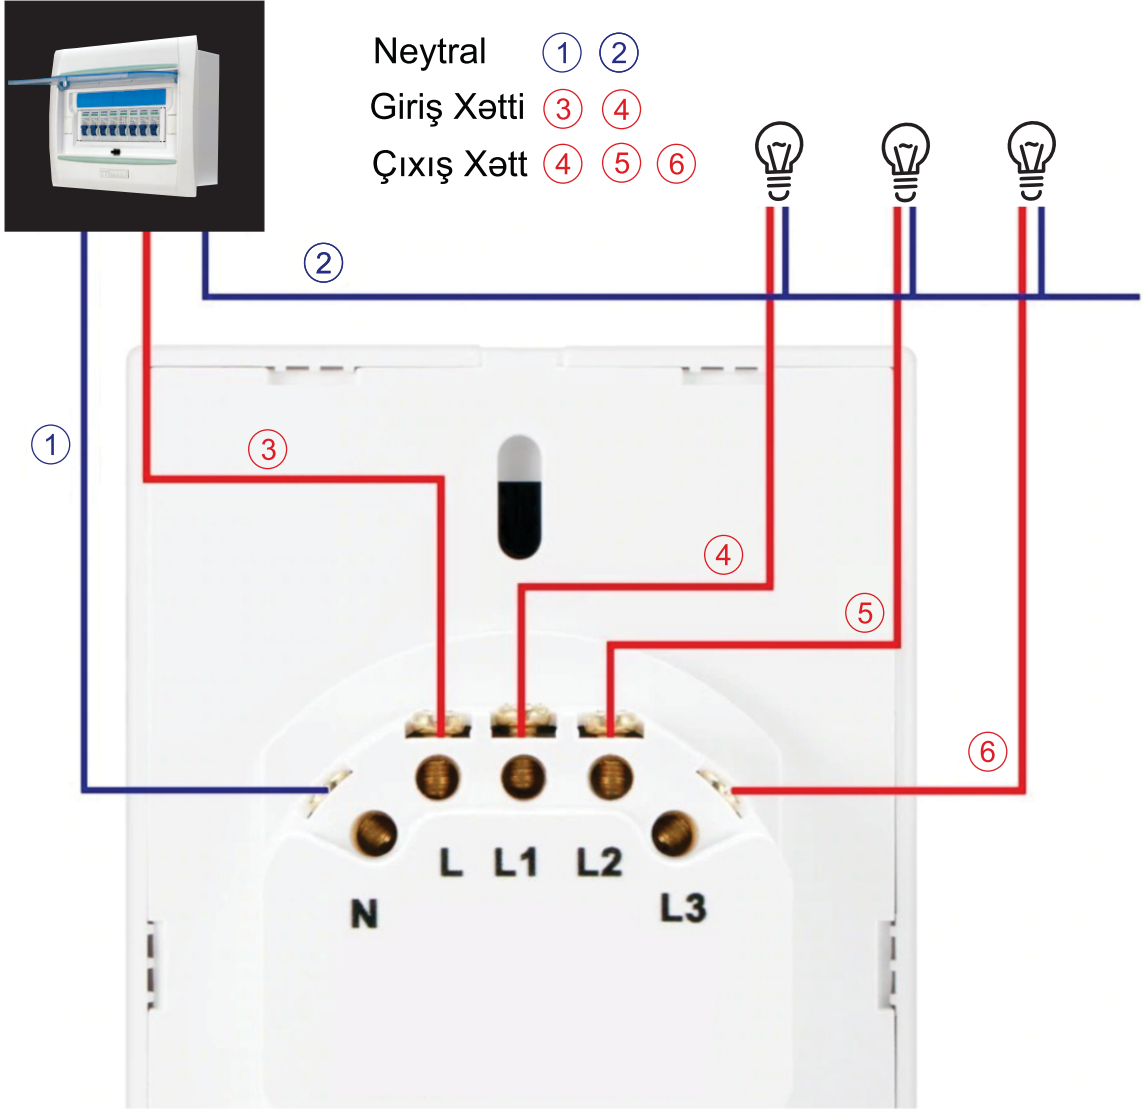

Sensorlu Elektrik Açarının Dizaynı

NAQİL XƏTTLƏRİNİN SXEMİ WIRING DIAGRAM

QURAŞDIRILMA INSTALLATION

- ① Paneli açmaq üçün «ortvetka» istifadə edin.

Use a screwdriver to open the panel

- ② Kabellərin qoşulma sxemi