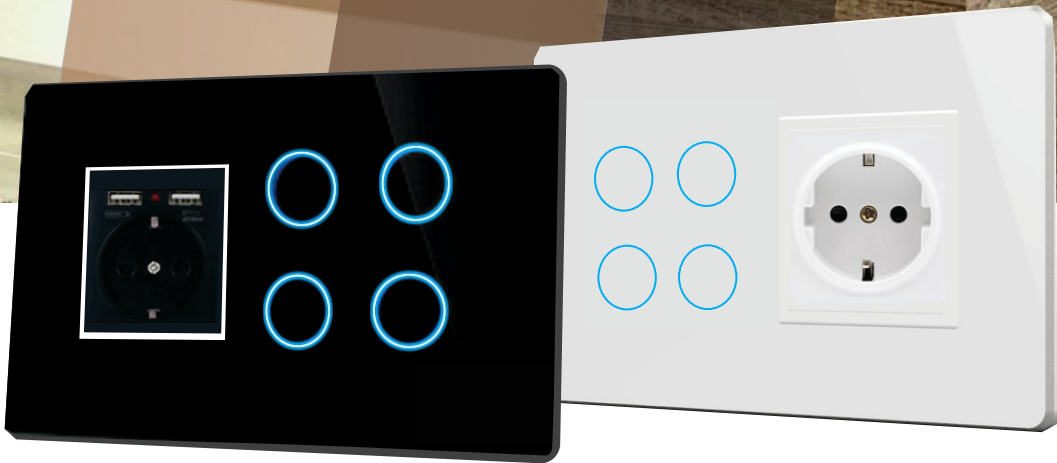

Model:EL-01FB / EL-01FBRF / EI-01FBW / EL-01FBZ / EL-01FBWRF

Ölçü 86x86x42mm

İş Gərginliyi 110-240V/50-60 Hz

İş Yüku 1000W

Rəng Qara

UNİVERSAL SENSORLU ELEKTRİK AÇARLARI

Universal Sensorlu Elektrik Açarı

Bir Çıxışlı Sensorlu Elektrik Açarı və Elektrik Yuvası