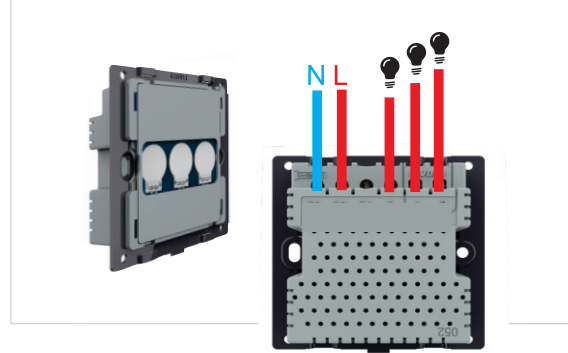

Sensorlu Elektrik Açarının Dizaynı

NAQİL XƏTTLƏRİNİN SXEMİ WIRING DIAGRAM

QURAŞDIRILMA INSTALLATION

- ① Paneli açmaq üçün «ortvetka» istifadə edin.

Use a screwdriver to open the panel

- ② Kabellərin qoşulma sxemi