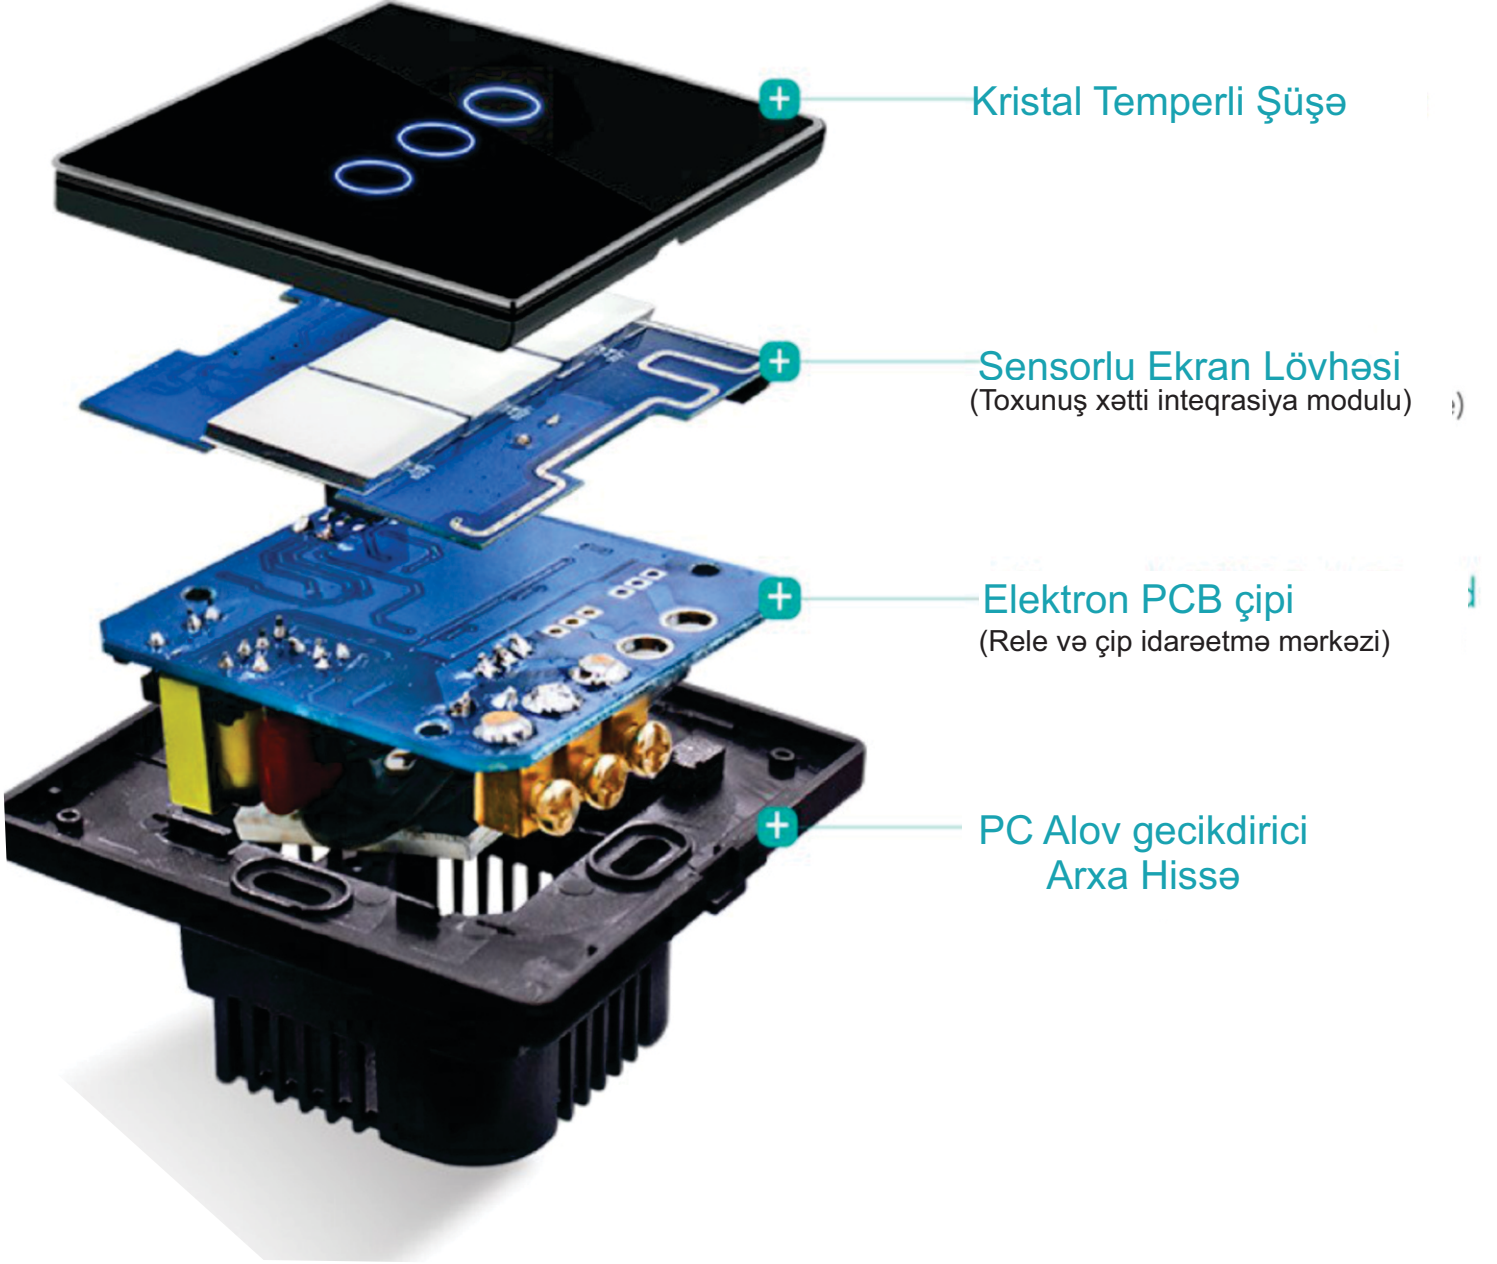

SİSTEMİN İMKANLARI

Cihaz kommutasyonu

İşıqlanma idarəetməsi

Pərdə idarəetməsi

İstilik sistemi

Kondisioner idarəetməsi

TV idarəetməsi

Tablet üzərindən idarəetmə

Elektrik açarları

Unica Plus

Unica Quadro

Unica Allegro

Unica Colors

Unica Basic

Valena Life

Valena Allure

Sensorlu Elektrik Açarının Dizaynı

NAQİL XƏTTLƏRİNİN SXEMİ WIRING DIAGRAM

QURAŞDIRILMA INSTALLATION

- ① Paneli açmaq üçün «ortvetka» istifadə edin.

Use a screwdriver to open the panel

- ② Kabellərin qoşulma sxemi