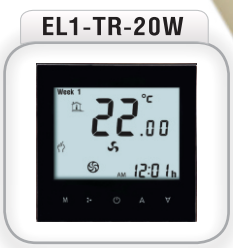

Ağıllı Otel Otağı