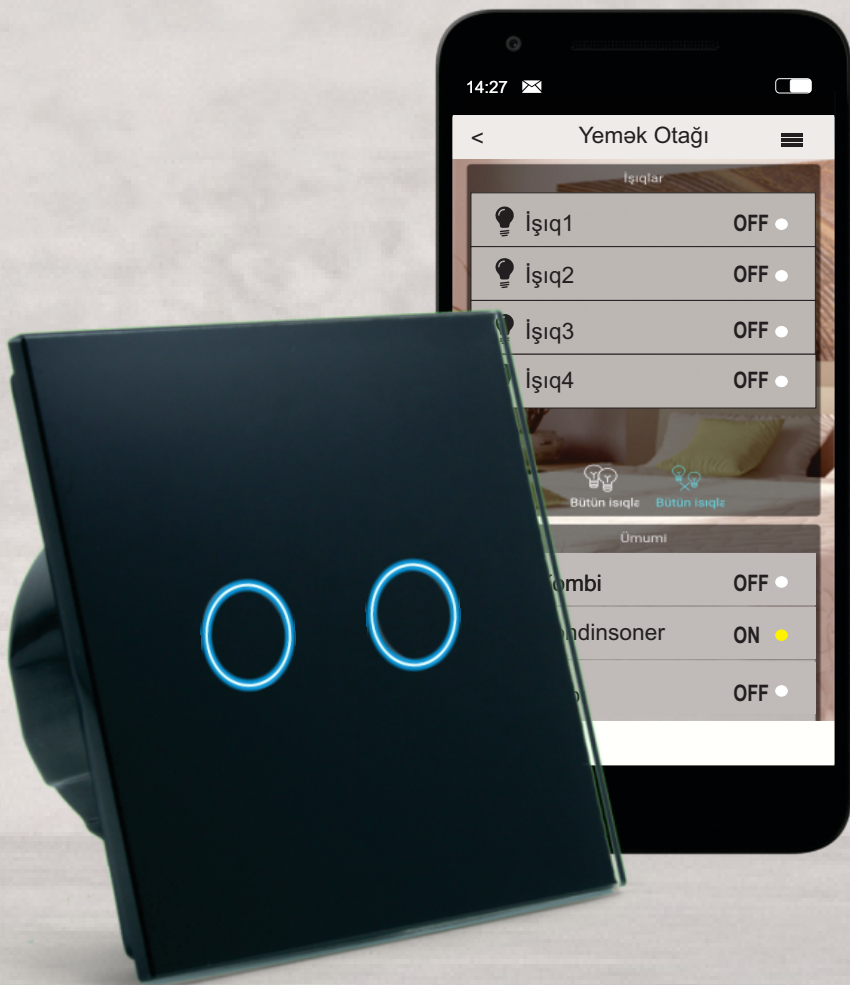

Sensorlu Elektrik Açarının Dizaynı

NAQİL XƏTTLƏRİNİN SXEMİ WIRING DIAGRAM

QURAŞDIRILMA INSTALLATION

- ① Paneli açmaq üçün «ortvetka» istifadə edin.

Use a screwdriver to open the panel

- ② Kabellərin qoşulma sxemi

Wiring instruction

- ③ Arxa örtüyü divar qutusunda düzəltmək üçün iki vint istifadə edin.

Use two screws to fix the back enclosure into the wall box

- ④ Paneli bağlayın və bərkidin.

Close the panel and power up